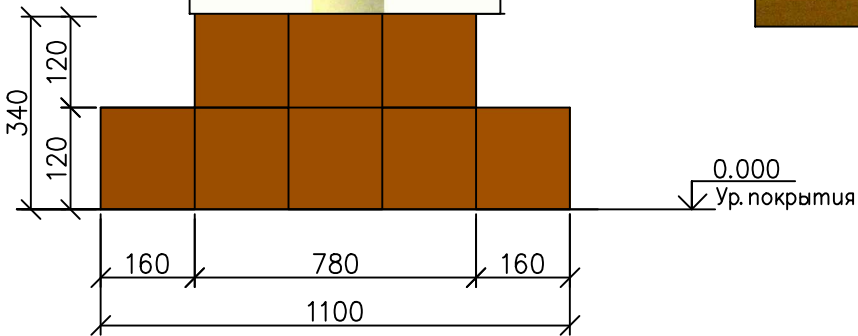

СОГЛАСОВАНО:

Взам. инв. №

Подпись и дата

Инв. № подл.

02-12-17-АС

Аллея славы "Почетный железнодорожник" по адресу: Липецкая обл., г.Елец, ул. Орджоникидзе, д.5

| Изм. | Кол.уч. | Лист | № док. | Подпись | Дата |
|----------|---------|-----------|--------|---------|-------|
| | | | | | |
| Н.контр. | | Горбунков | | | 01.18 |
| Директор | | Масютин | | | 01.18 |
| ГИП | | Горбунков | | | 01.18 |
| Проверил | | Горбунков | | | 01.18 |
| Разраб. | | Стюшин | | | 01.18 |